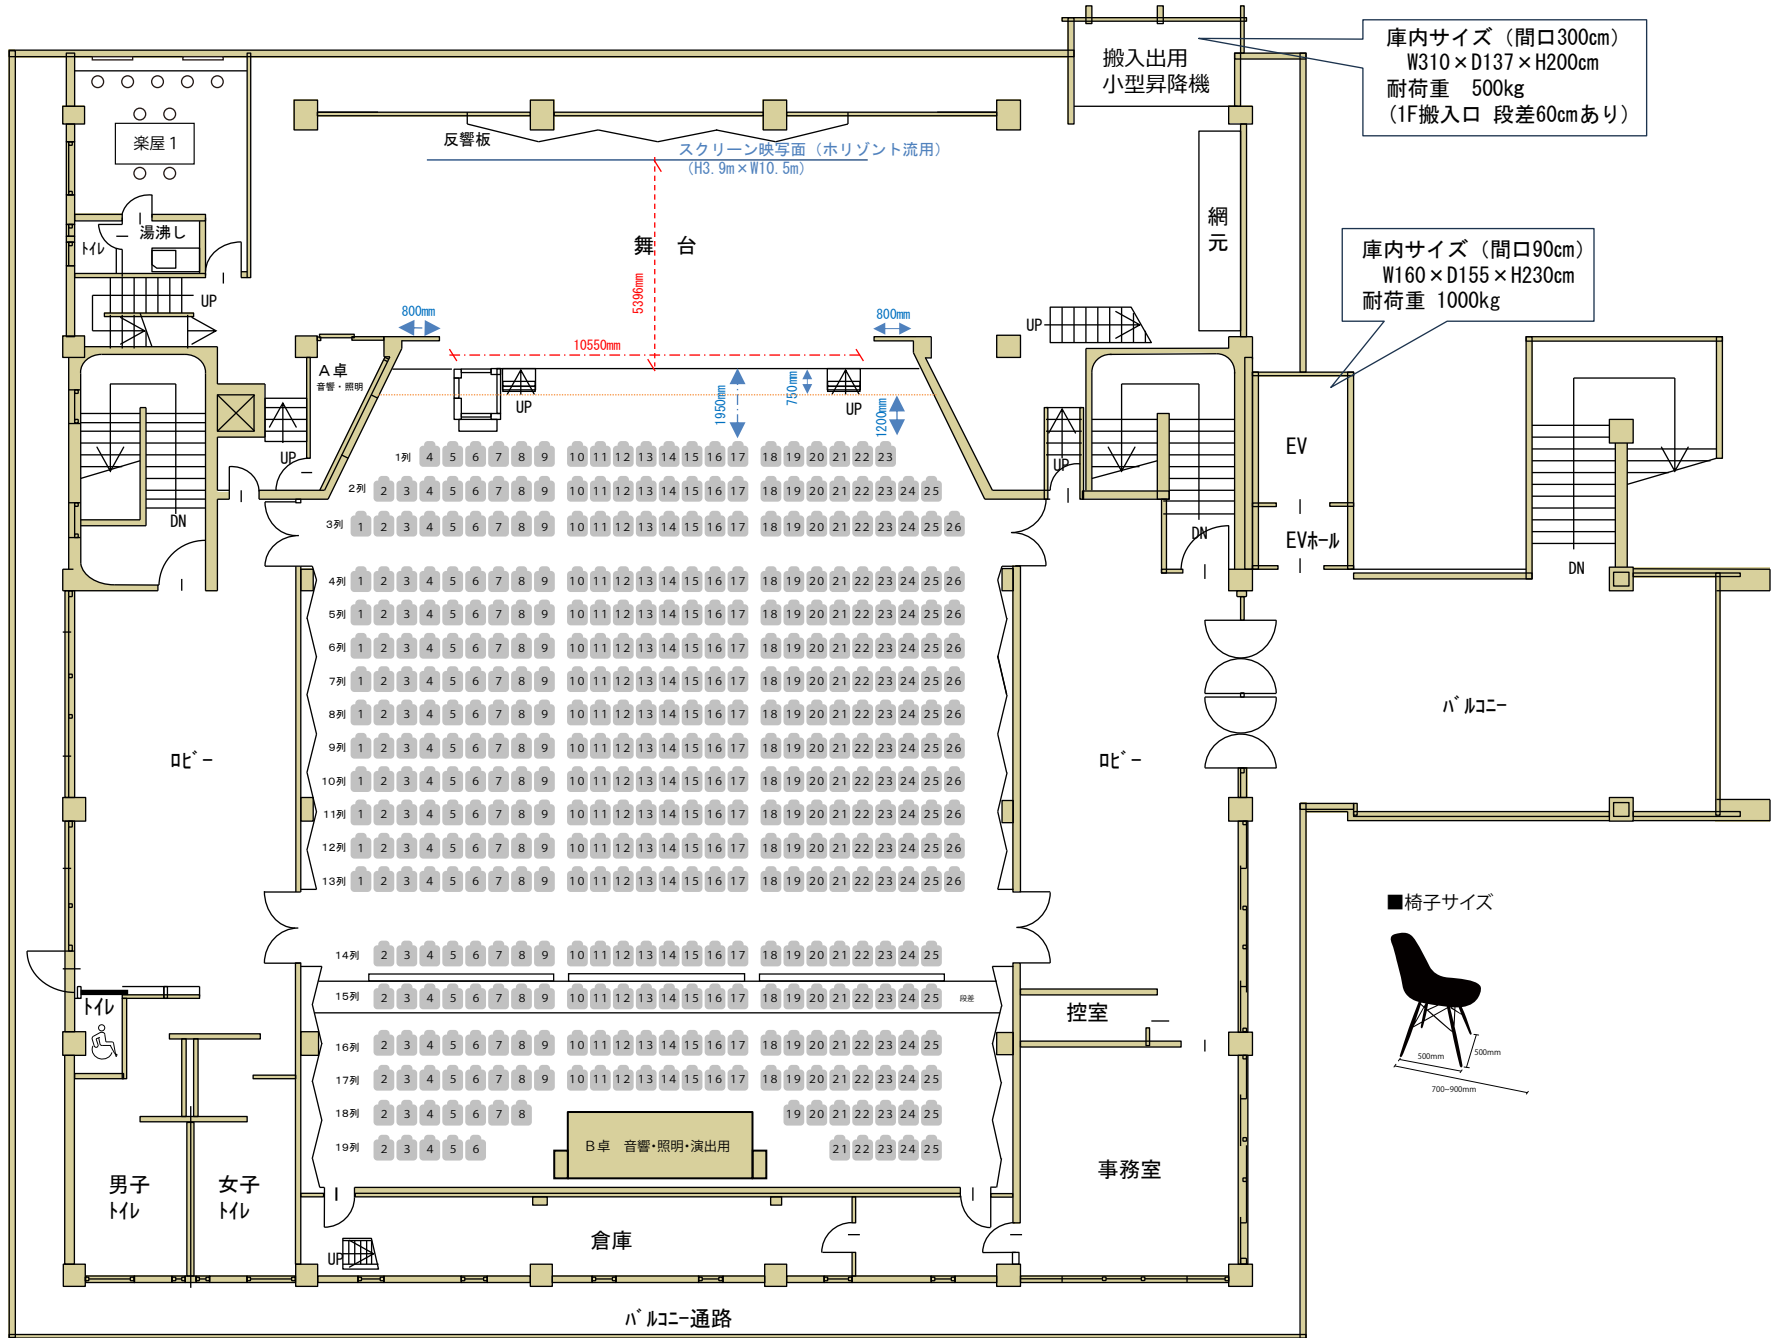

29000mm

搬入出用
小型昇降機

庫内サイズ (間口300cm)
W310×D137×H200cm
耐荷重 500kg
(1F搬入口 段差60cmあり)

庫内サイズ (間口90cm)
W160×D155×H230cm
耐荷重 1000kg

■椅子サイズ