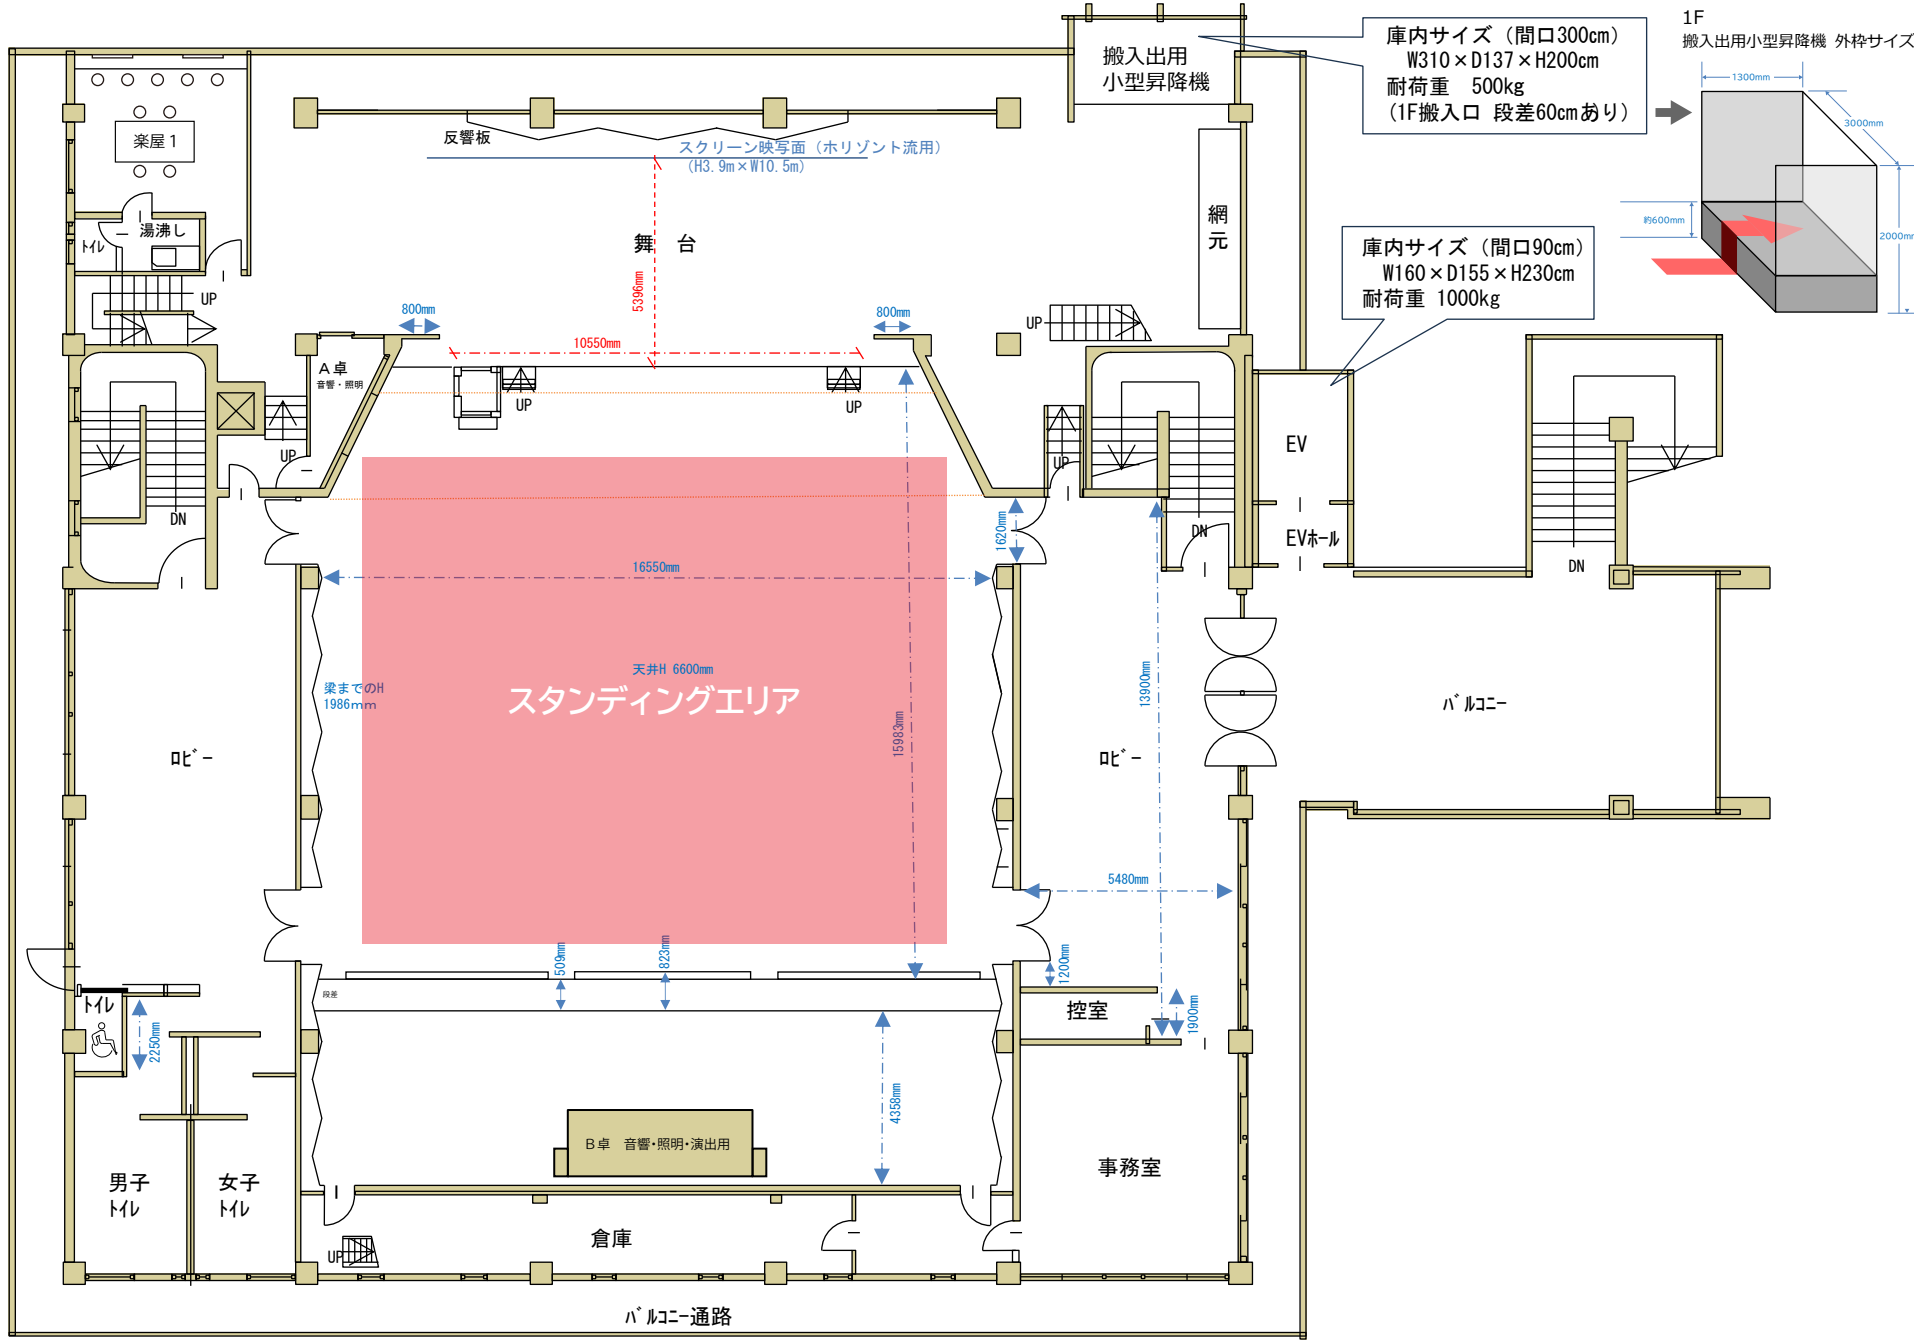

29000mm

客席図面 スタンディング(600人)