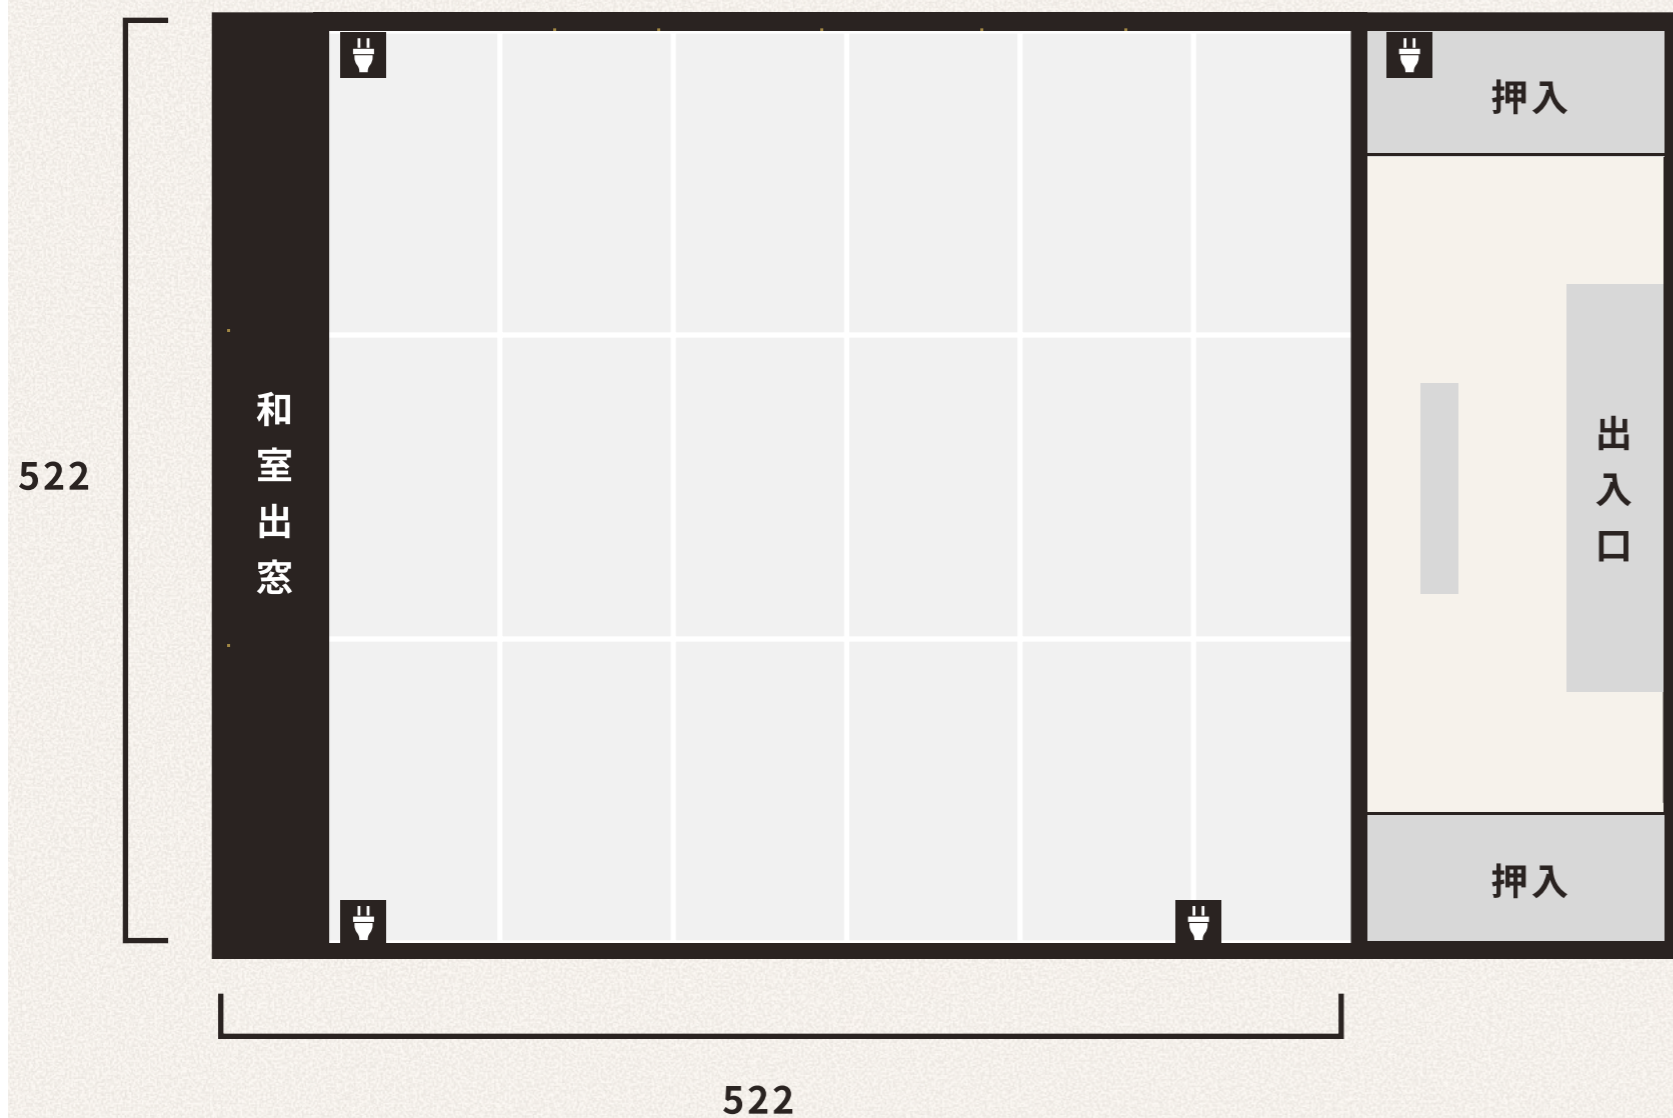

:コンセント

菊(和室) 30名

ホワイトボード 87(縦) × 118(幅)

ドア(全開時) 200(縦) × 160(幅)

床 畳 (18畳)

長机 180 × 45 × 32(高さ)

天井 240

(単位:cm)