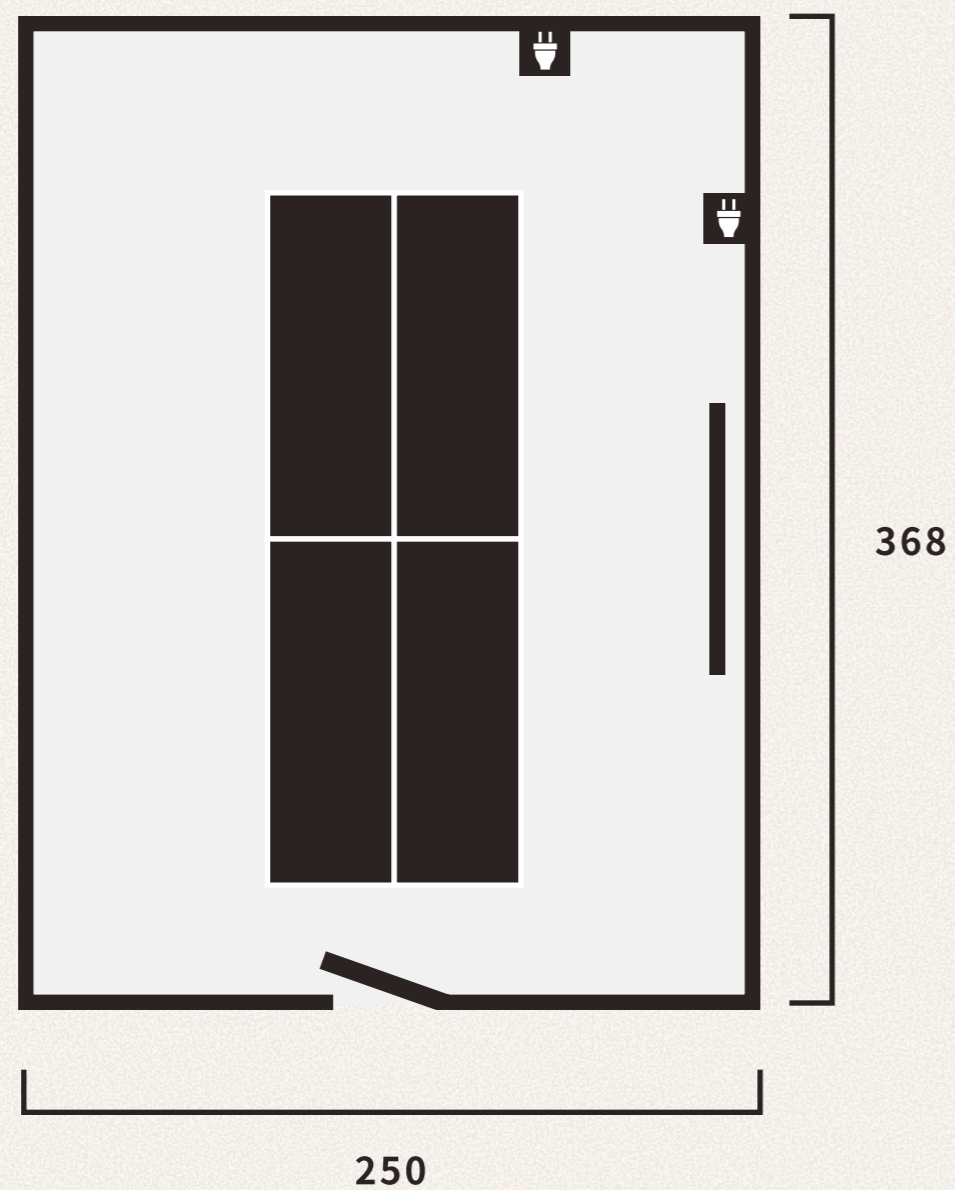


 :コンセント

松 8名

ホワイトボード	87(縦) × 116(幅)
ドア	77(幅) × 198(高さ)
ドア(全開時)	140(幅) × 245(高さ)
床	ビニールタイル
長机	180 × 45 × 70(高さ)
天井	279

(単位:cm)