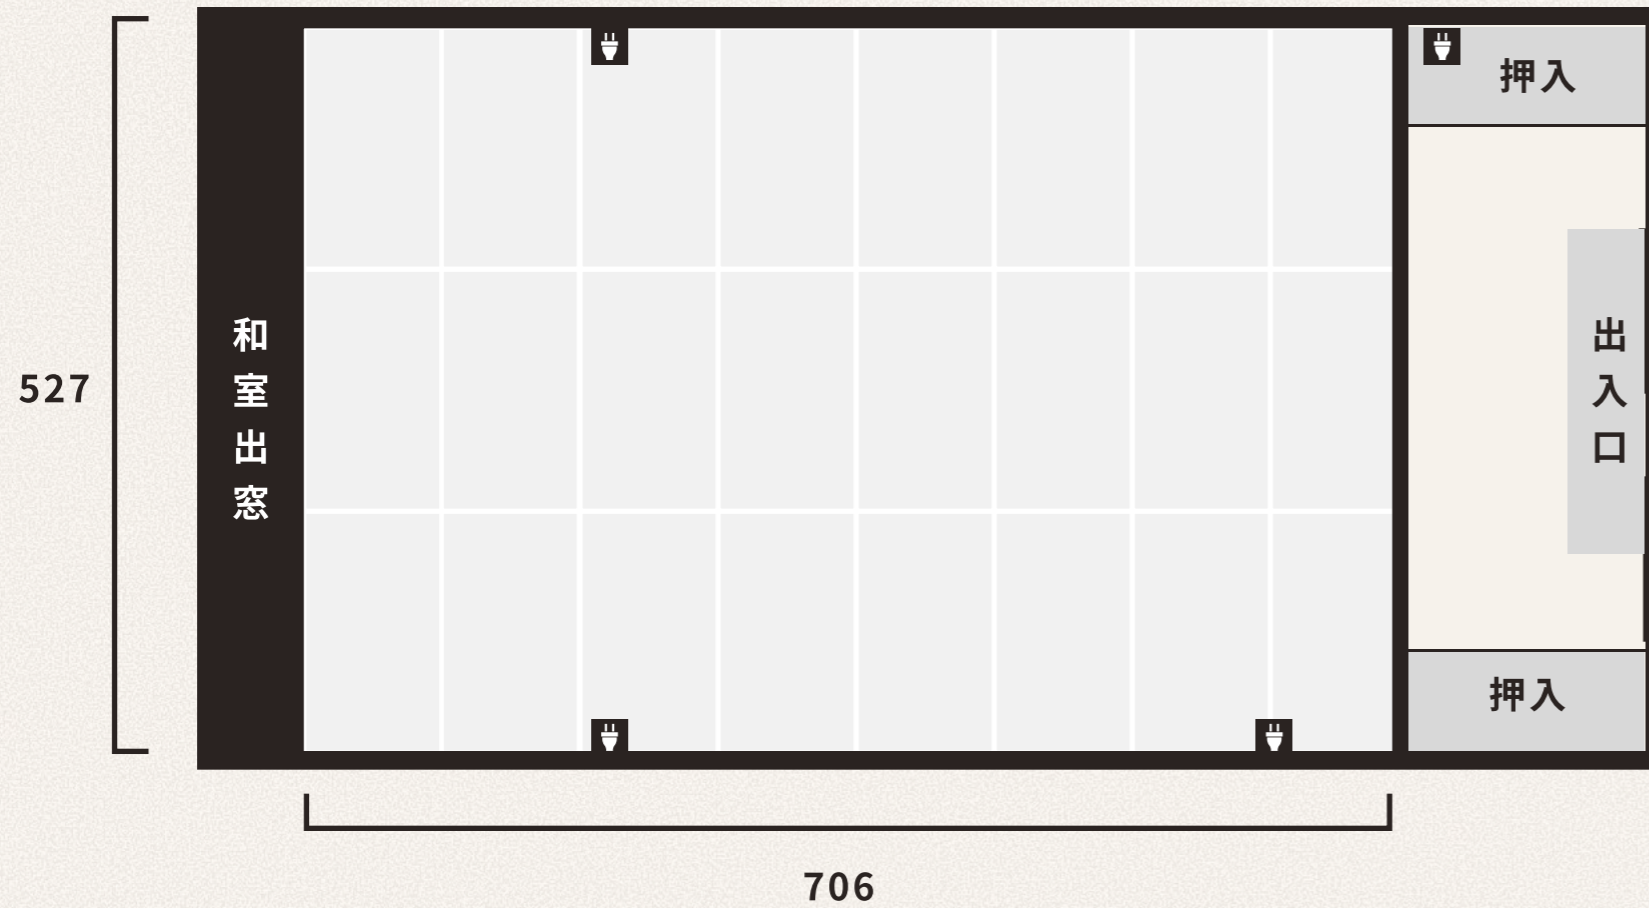

:コンセント

菊(和室) 21名

ホワイトボード 87(縦) × 118(幅)

ドア(全開時) 200(縦) × 160(幅)

床 畳 (24畳)

長机 180 × 45 × 32(高さ)

天井 240

(単位:cm)