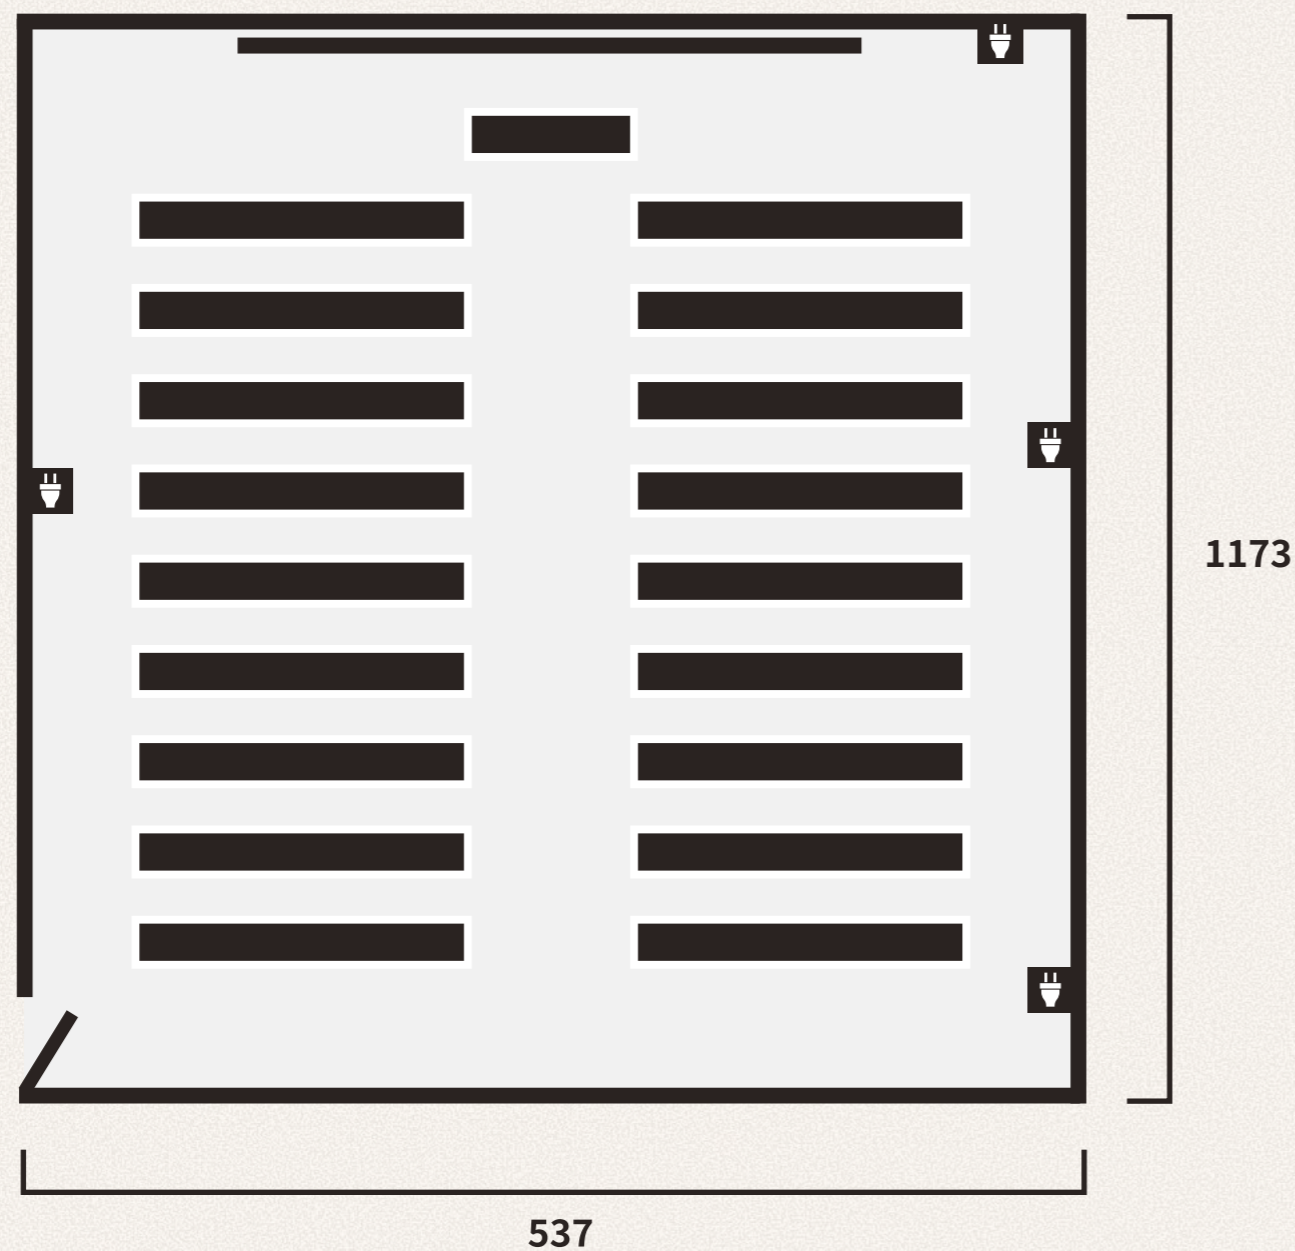


 :コンセント

萩 54名

カーテン	遮光カーテン レース
ホワイトボード	84(縦) × 265(幅)
ドア(全開時)	158(幅) × 198(高さ)
教卓	45 × 90 × 89(高さ)
床	カーペット
長机	180 × 45 × 70(高さ)
天井	279

(単位:cm)