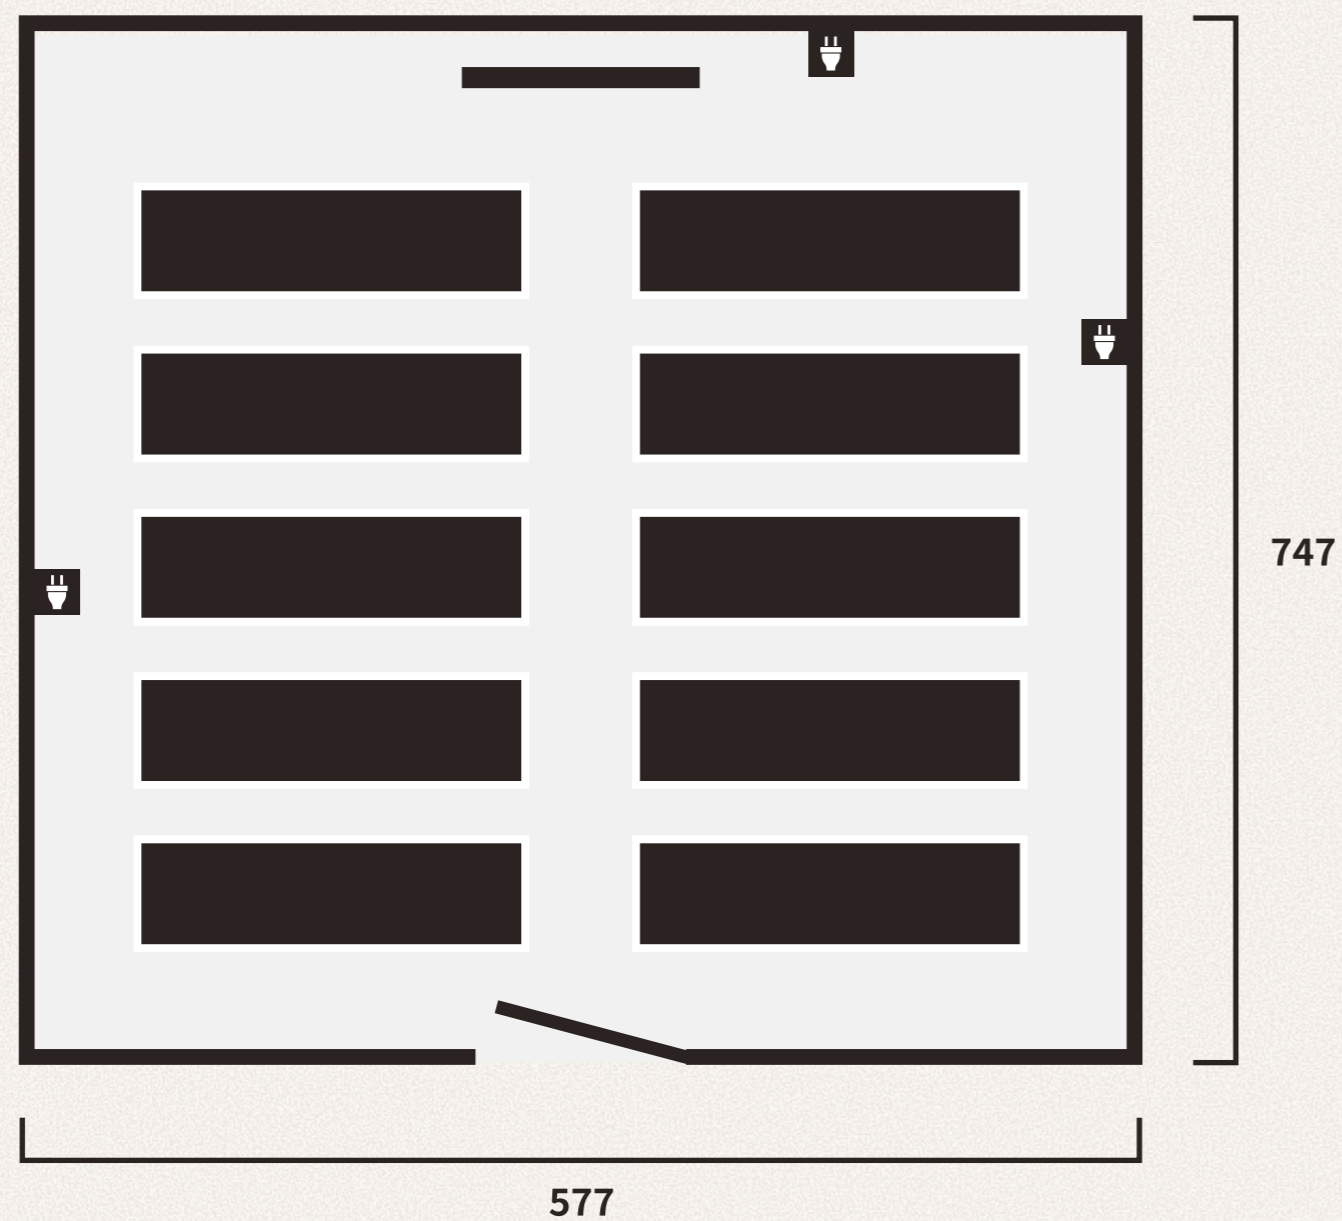


 :コンセント

梅 30名

カーテン	レース・暗幕
ホワイトボード	86(縦) × 176(幅)
ドア	156(幅) × 198(高さ)
床	カーペット
長机	180 × 45 × 70(高さ)
天井	279

(単位:cm)