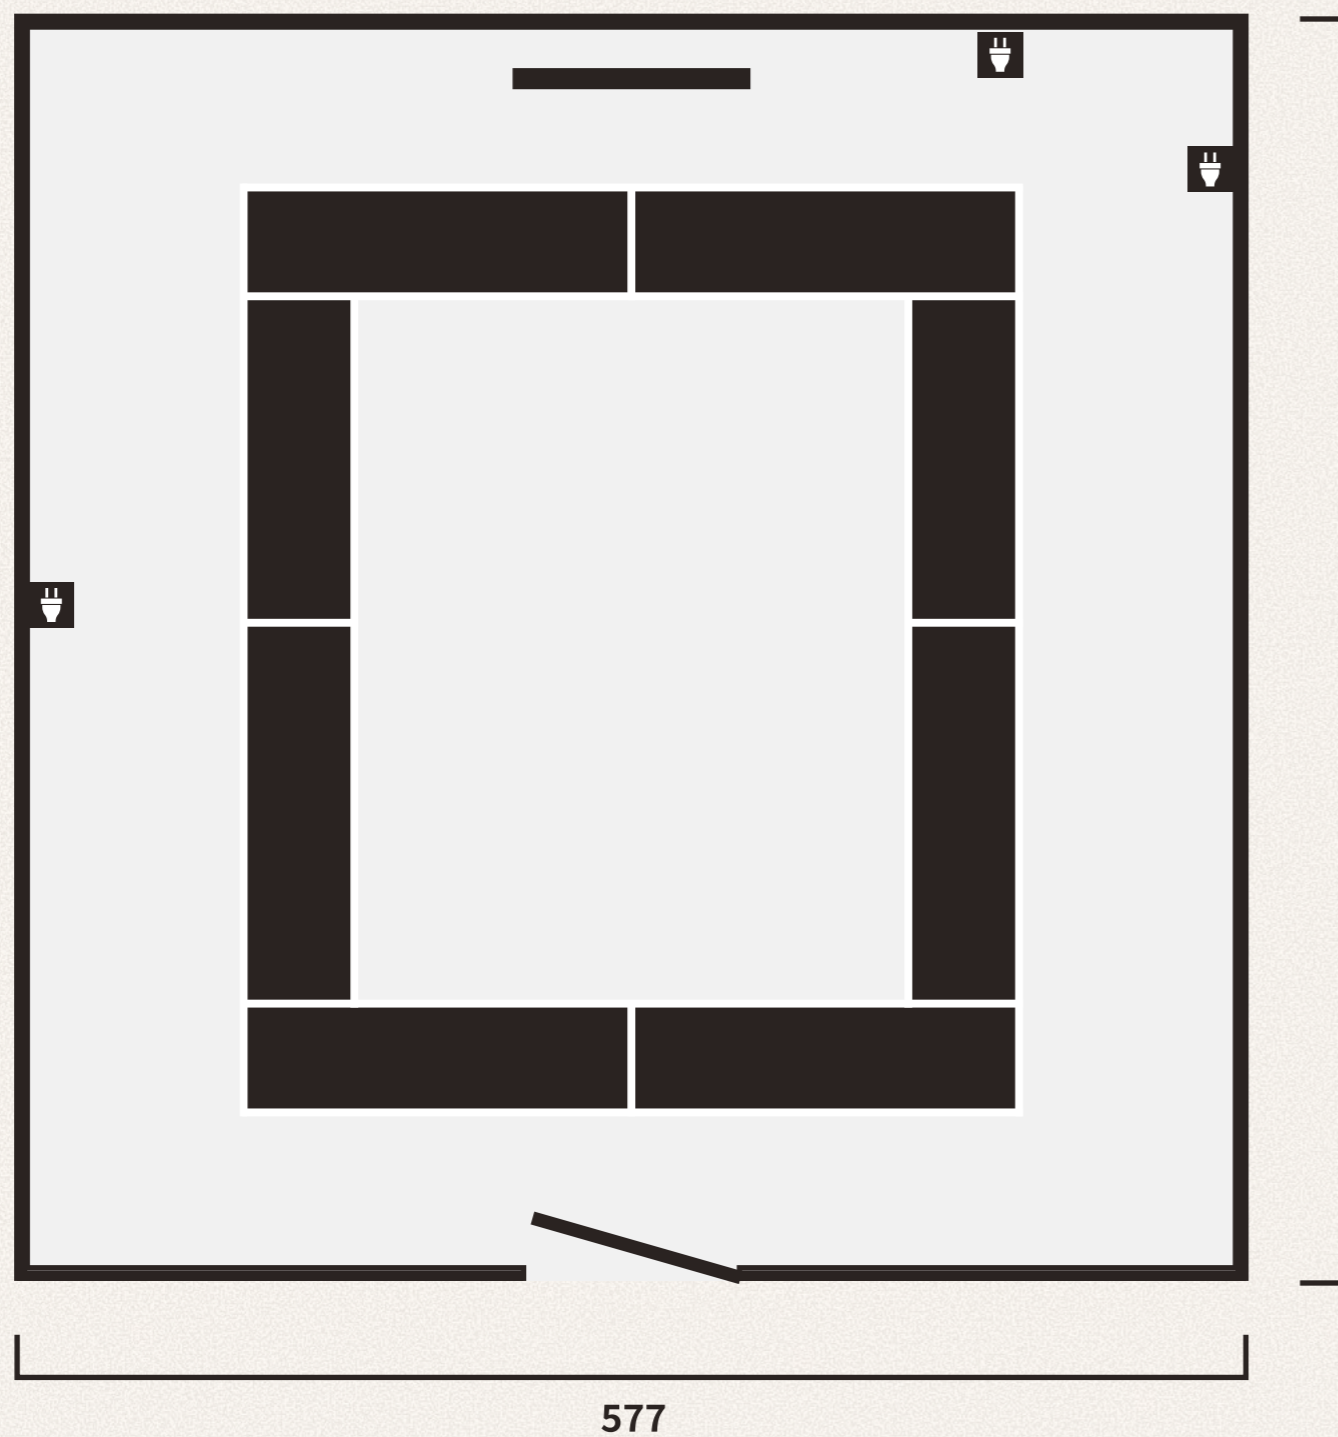


 :コンセント

## 梓 24名

カーテン	レース
ホワイトボード	86(縦) × 176(幅)
ドア(全開時)	150(幅) × 198(高さ)
床	カーペット
長机	180 × 45 × 70(高さ)

(単位:cm)