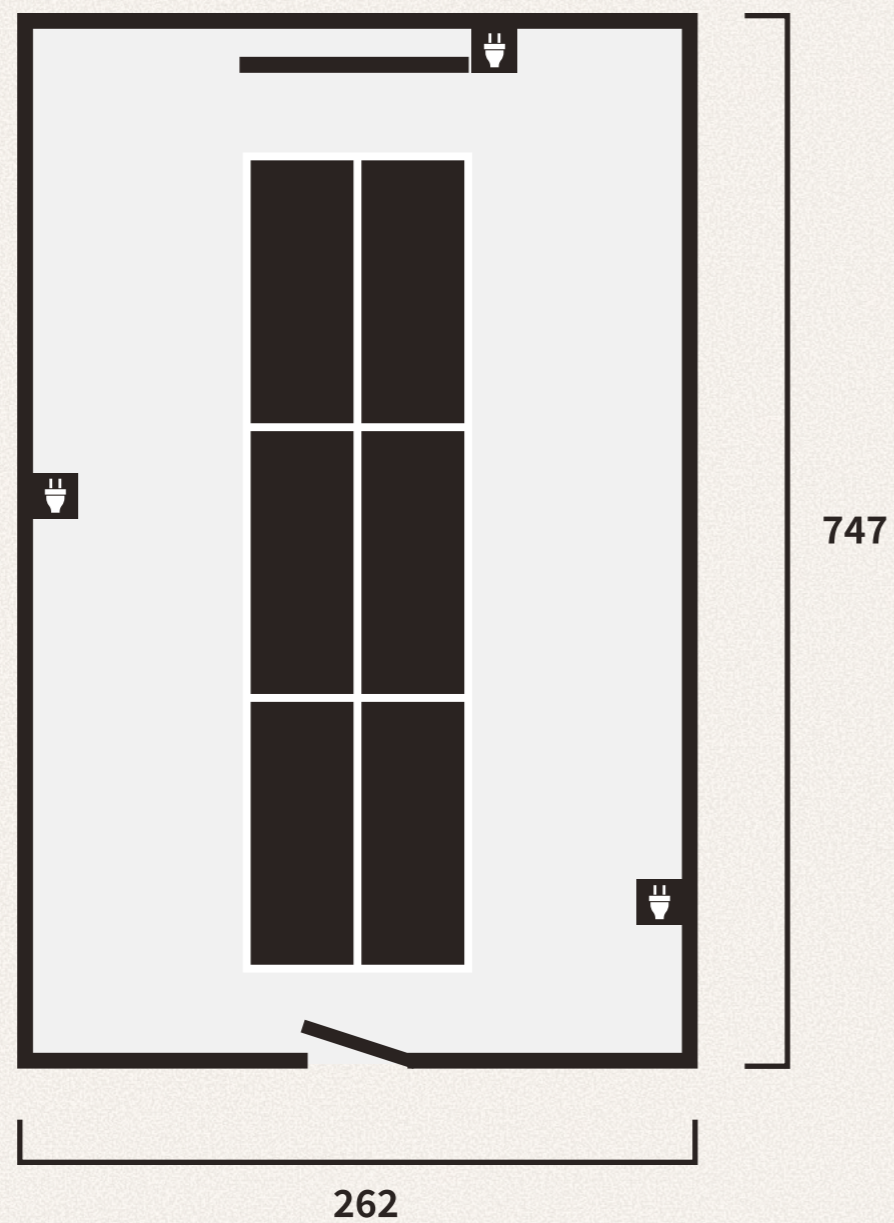


 :コンセント

## 藤 18名

カーテン	レース
ホワイトボード	87(縦) × 117(幅)
ドア	77(幅) × 198(高さ)
床	ピータイル
長机	180 × 45 × 70(高さ)
天井	279

(単位:cm)