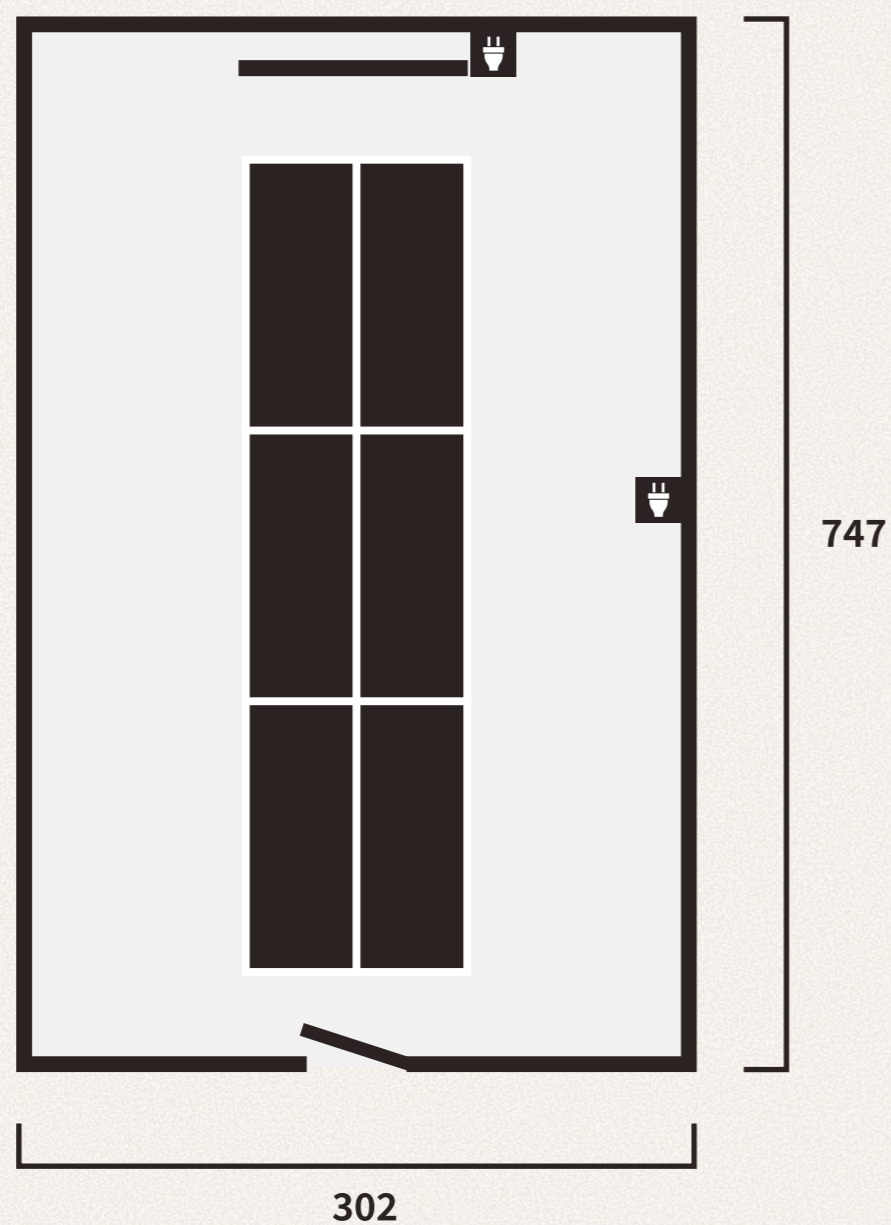


 :コンセント

桜 18名

カーテン	レース
ホワイトボード	87(縦) × 116(幅)
ドア(全開時)	77(幅) × 198(高さ)
床	ピータイル
長机	180 × 45 × 70(高さ)
天井	279

(単位:cm)