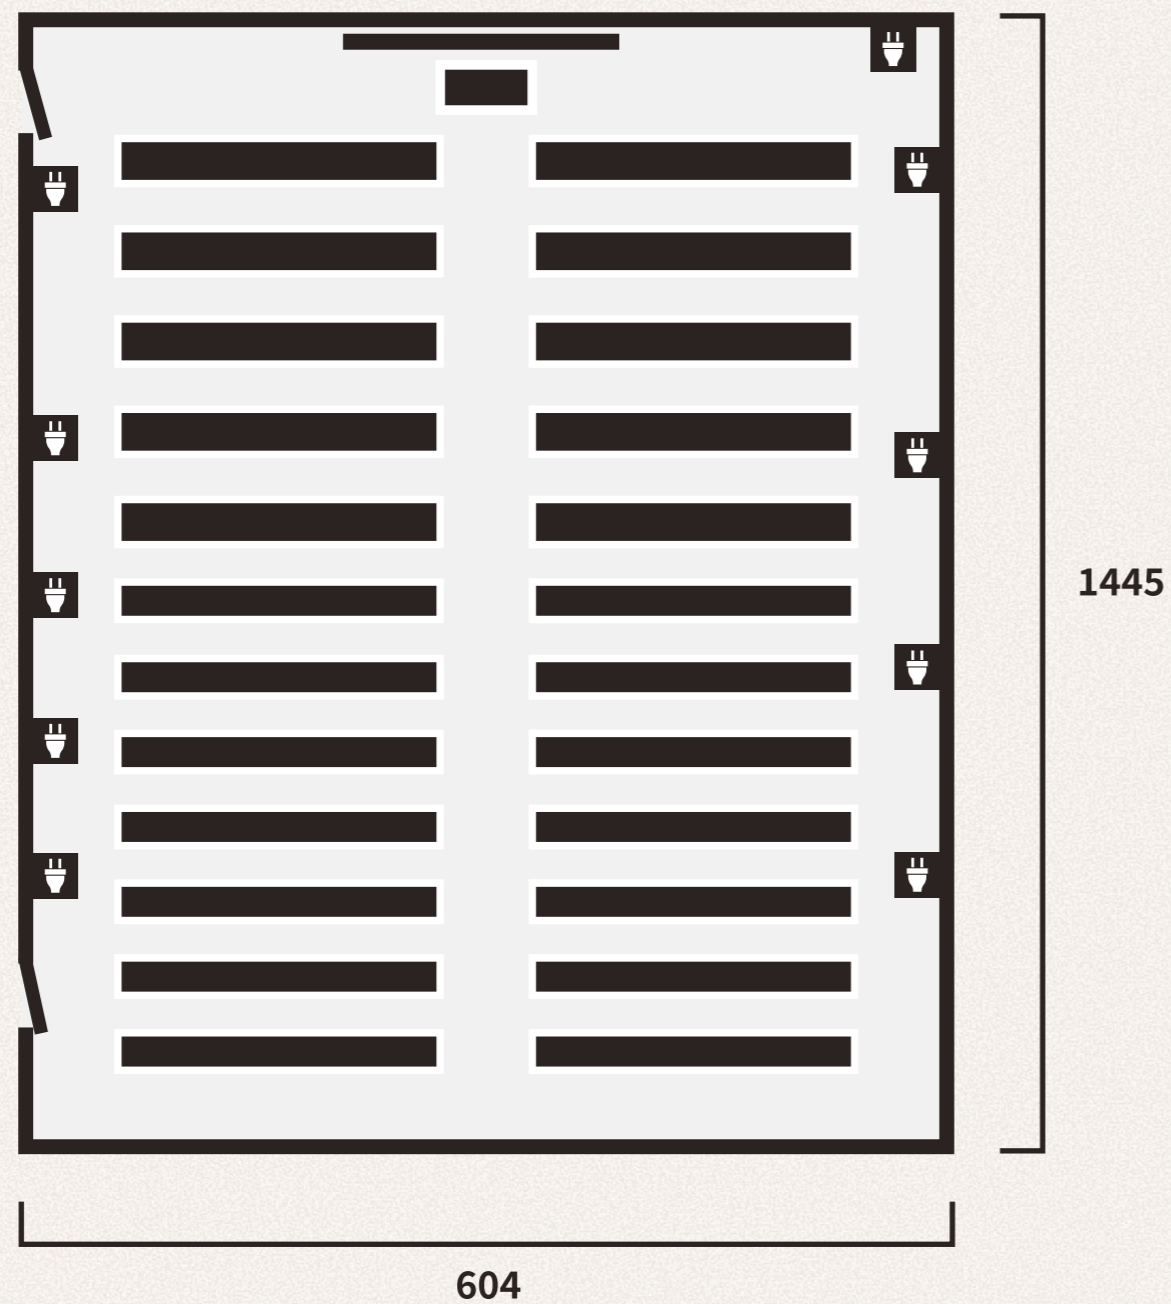

☐:コンセント

椿 72名

窓無し

ホワイトボード 114(縦) × 355(幅)

ドア(全開時) 145(幅) × 198(高さ)

教卓 45 × 90 × 89 (高さ)

床 ピータイル

長机 180 × 45 × 70(高さ)

天井 279

(単位:cm)