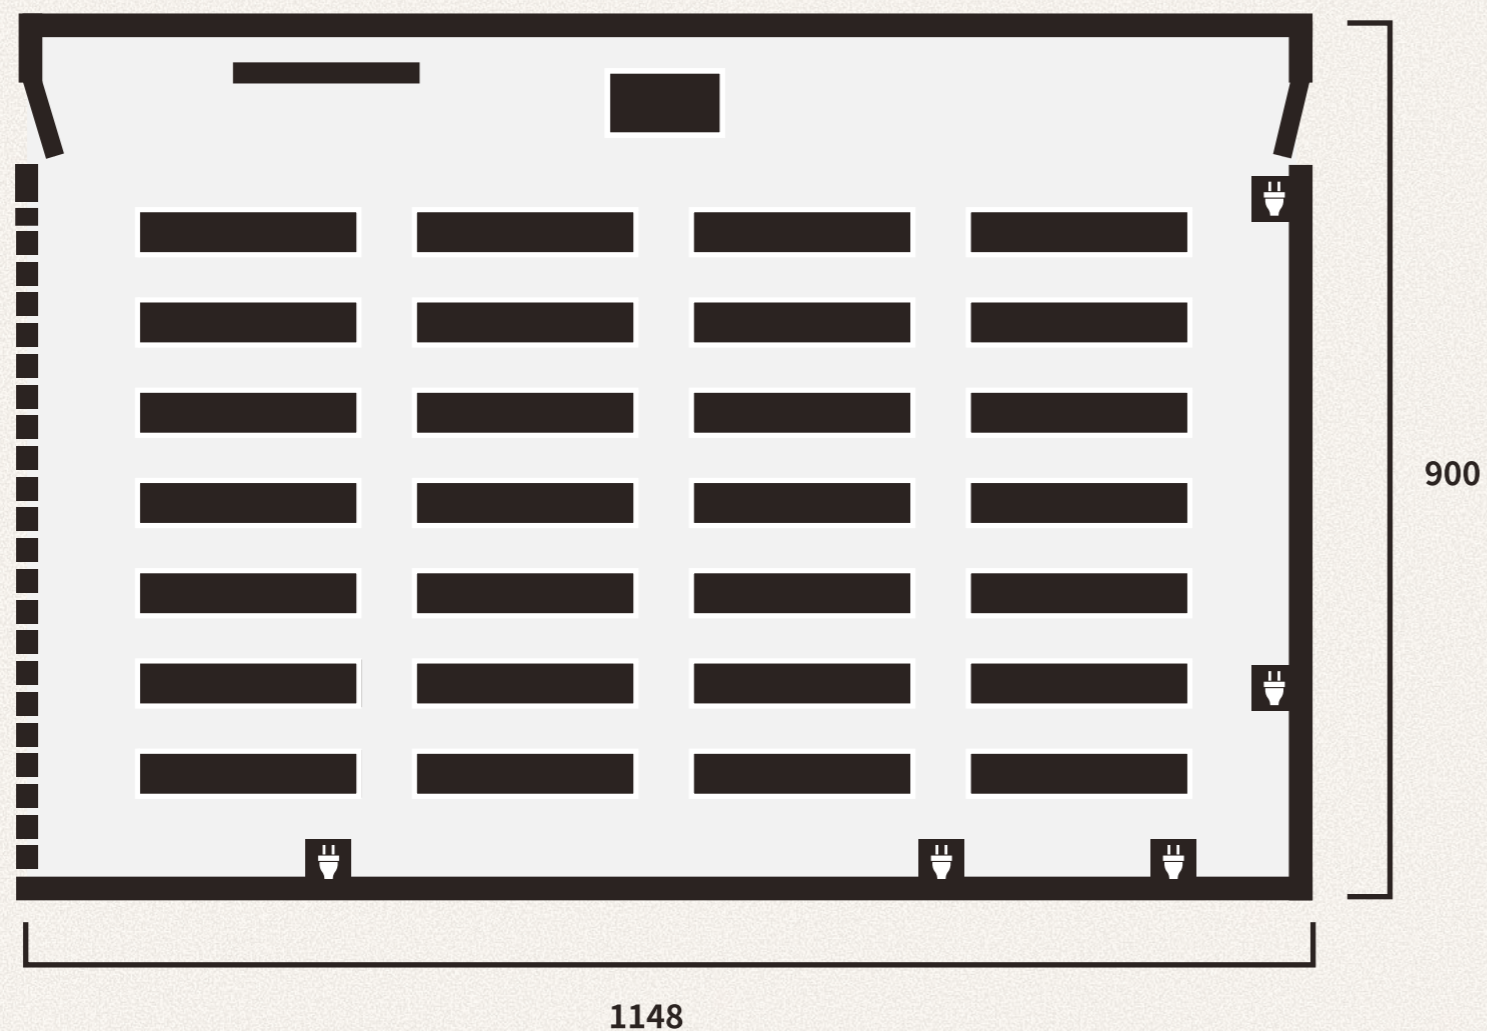


 :コンセント

蓮 84名

カーテン	レース
ホワイトボード	180 × 45 × 70(高さ)
ドア(全開時)	140(幅) × 245(高さ)
床	カーペット
教卓	90 × 45 × 89(高さ)
長机	180 × 45 × 70(高さ)
天井	279

(単位:cm)