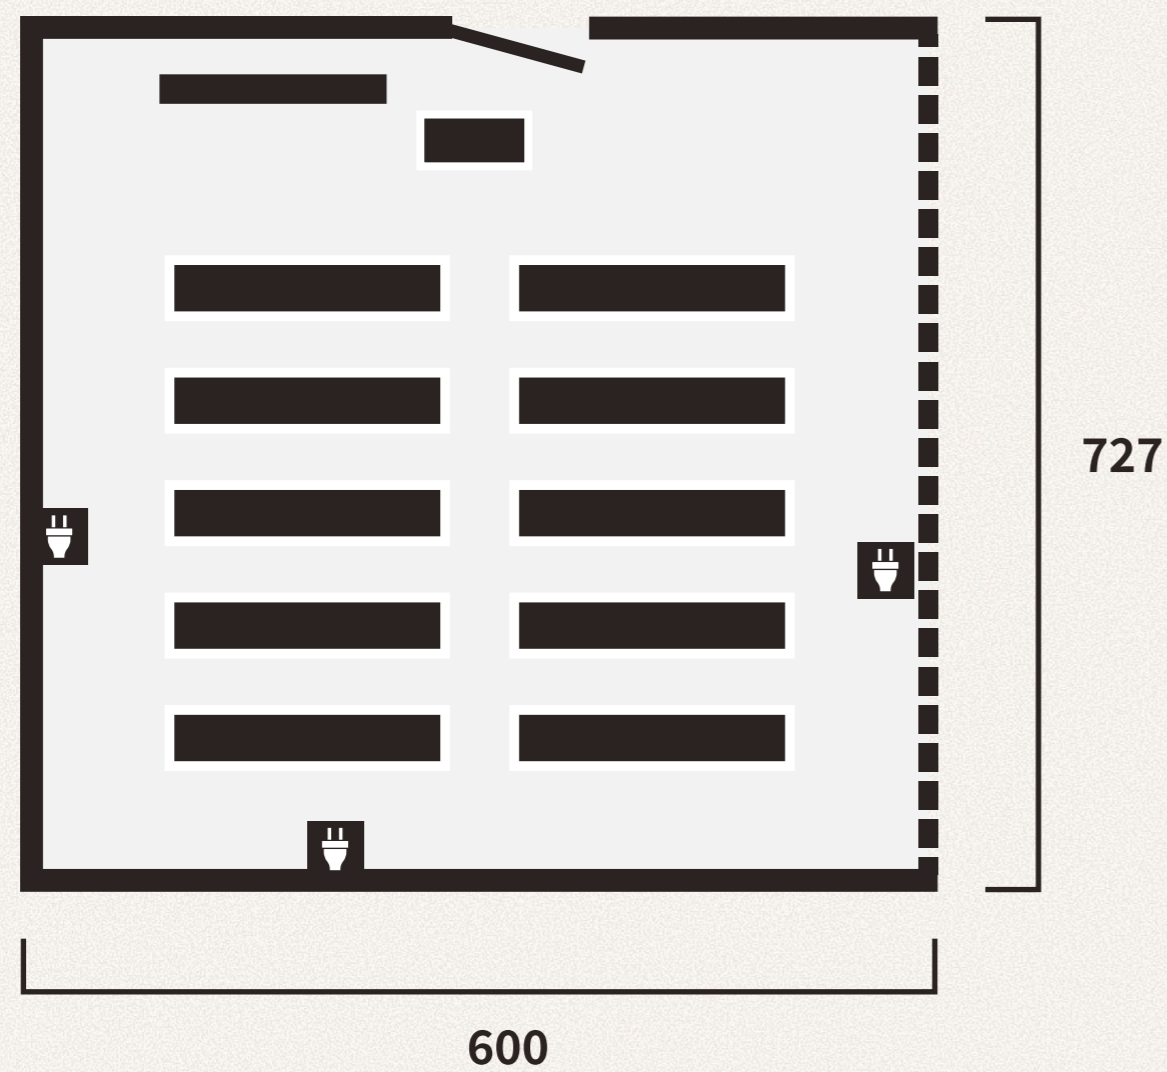

 :コンセント

蓮 84名

カーテン	レース
ホワイトボード	180 × 45 × 70(高さ)
ドア(全開時)	140(幅) × 245(高さ)
床	カーペット
教卓	90 × 45 × 89(高さ)
長机	180 × 45 × 70(高さ)
天井	279

(単位:cm)

 :コンセント

橋 30名

カーテン	レース
ホワイトボード	90(縦) × 120(幅)
ドア(全開時)	140(幅) × 245(高さ)
床	カーペット
教卓	70 × 45
長机	180 × 45 × 70(高さ)
天井	279

(単位:cm)