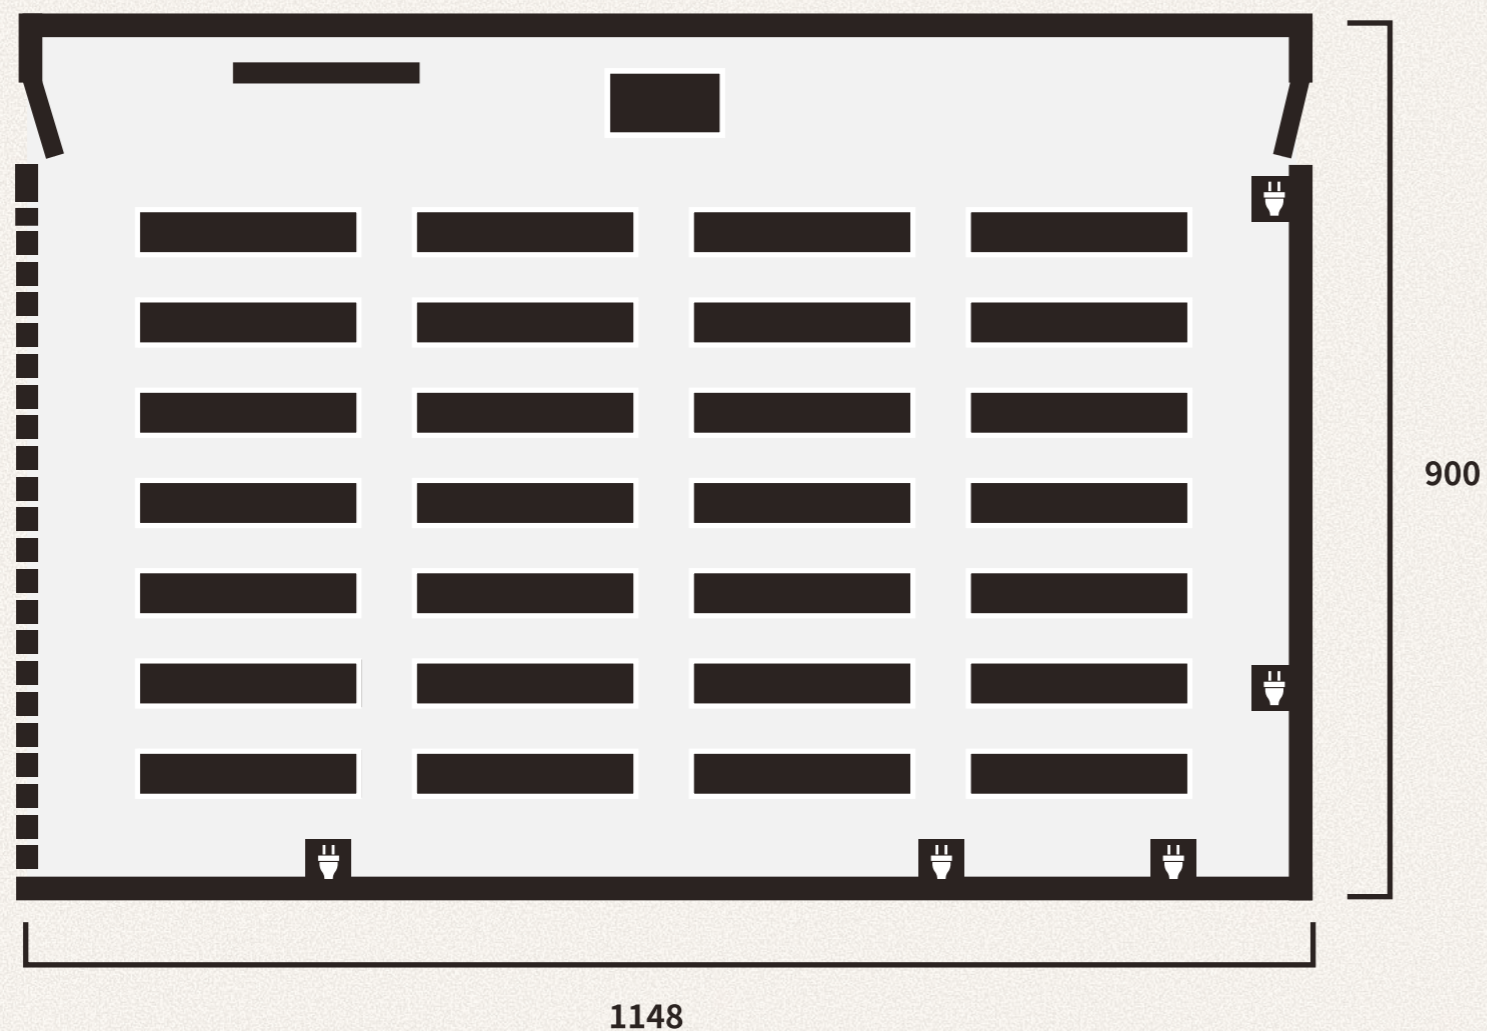

 :コンセント

蓮 84名

カーテン	レース
ホワイトボード	180 × 45 × 70(高さ)
ドア(全開時)	140(幅) × 245(高さ)
床	カーペット
教卓	90 × 45 × 89(高さ)
長机	180 × 45 × 70(高さ)
天井	279

(単位:cm)

 :コンセント

橋 30名

カーテン	レース
ホワイトボード	90(縦) × 120(幅)
ドア(全開時)	140(幅) × 245(高さ)
床	カーペット
教卓	70 × 45
長机	180 × 45 × 70(高さ)
天井	279

(単位:cm)