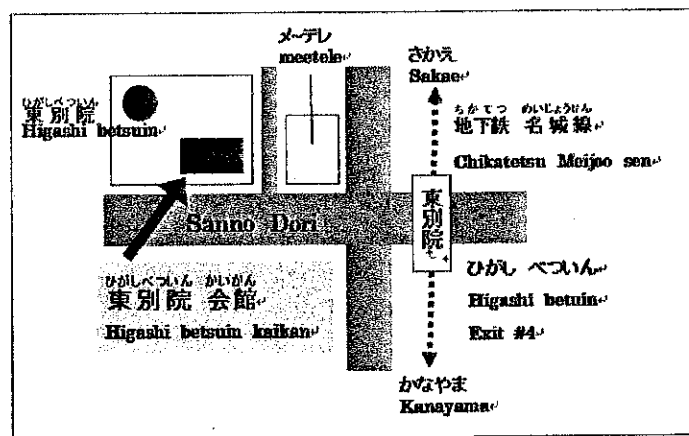

3期 (3rd Term)

がくひ 学費(Fee) / 1,000円

1/8	1/15	1/22	1/29	2/5	2/12	2/19	2/26

<http://higashibetsuin-nihongo.jimdofree.com>

とあ
問い合わせ(Contact)

TEL:090-8469-6600 かなち 金地(Kanachi)

※一括払いによる学費の割引があります。

Discount is available for lump sum payment.