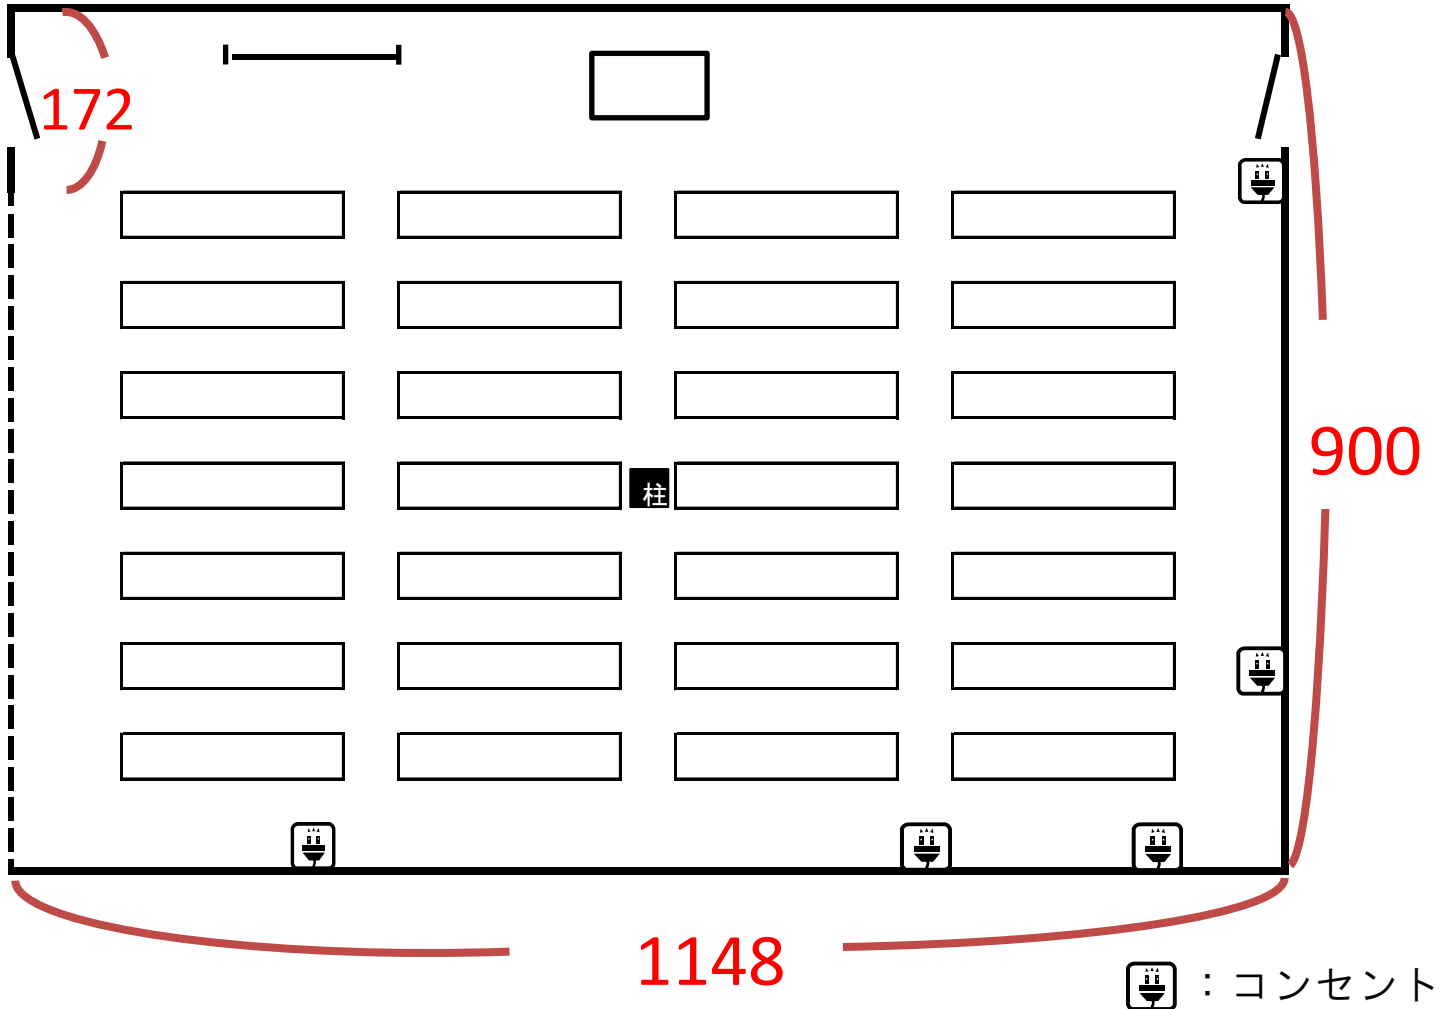

蓮

84名

 : コンセント

・カーテン	:	レース
・ホワイトボード	:	118 (縦) × 242 (幅)
・ドア (全開時)	:	140 (幅) × 245 (高さ)
・床	:	カーペット
・教卓	:	90 × 45 × 89 (高さ)
・長机	:	180 × 45 × 70 (高さ)
・天井	:	279

(単位 : cm)

橘

30名

・カーテン	: レース
・ホワイトボード	: 90 (縦) × 120 (幅)
・ドア (全開時)	: 140 (幅) × 245 (高さ)
・床	: カーペット
・教卓	: 70 × 45
・長机	: 180 × 45 × 70 (高さ)
・天井	: 279

(単位 : cm)