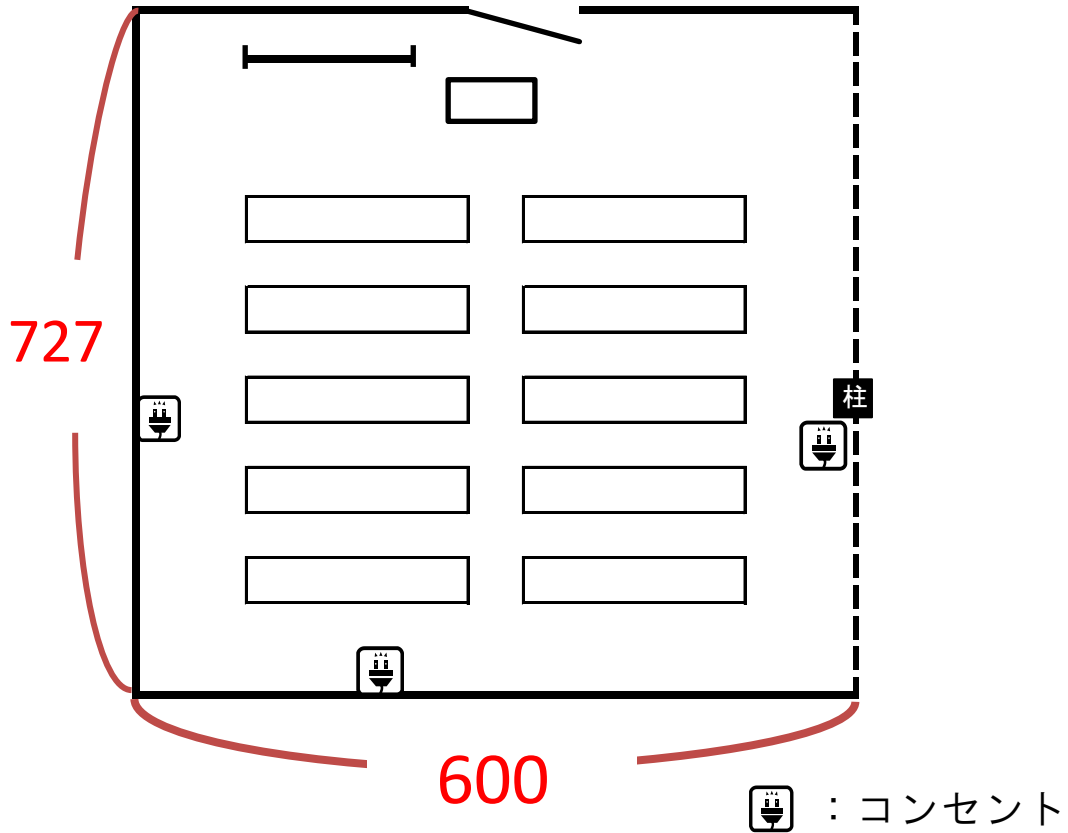

蓮

84名

 : コンセント

・カーテン	:	レース
・ホワイトボード	:	118 (縦) × 242 (幅)
・ドア (全開時)	:	140 (幅) × 245 (高さ)
・床	:	カーペット
・教卓	:	90 × 45 × 89 (高さ)
・長机	:	180 × 45 × 70 (高さ)
・天井	:	279

(単位 : cm)

橘

30名

・カーテン	: レース
・ホワイトボード	: 90 (縦) × 120 (幅)
・ドア (全開時)	: 140 (幅) × 245 (高さ)
・床	: カーペット
・教卓	: 70 × 45
・長机	: 180 × 45 × 70 (高さ)
・天井	: 279

(単位 : cm)