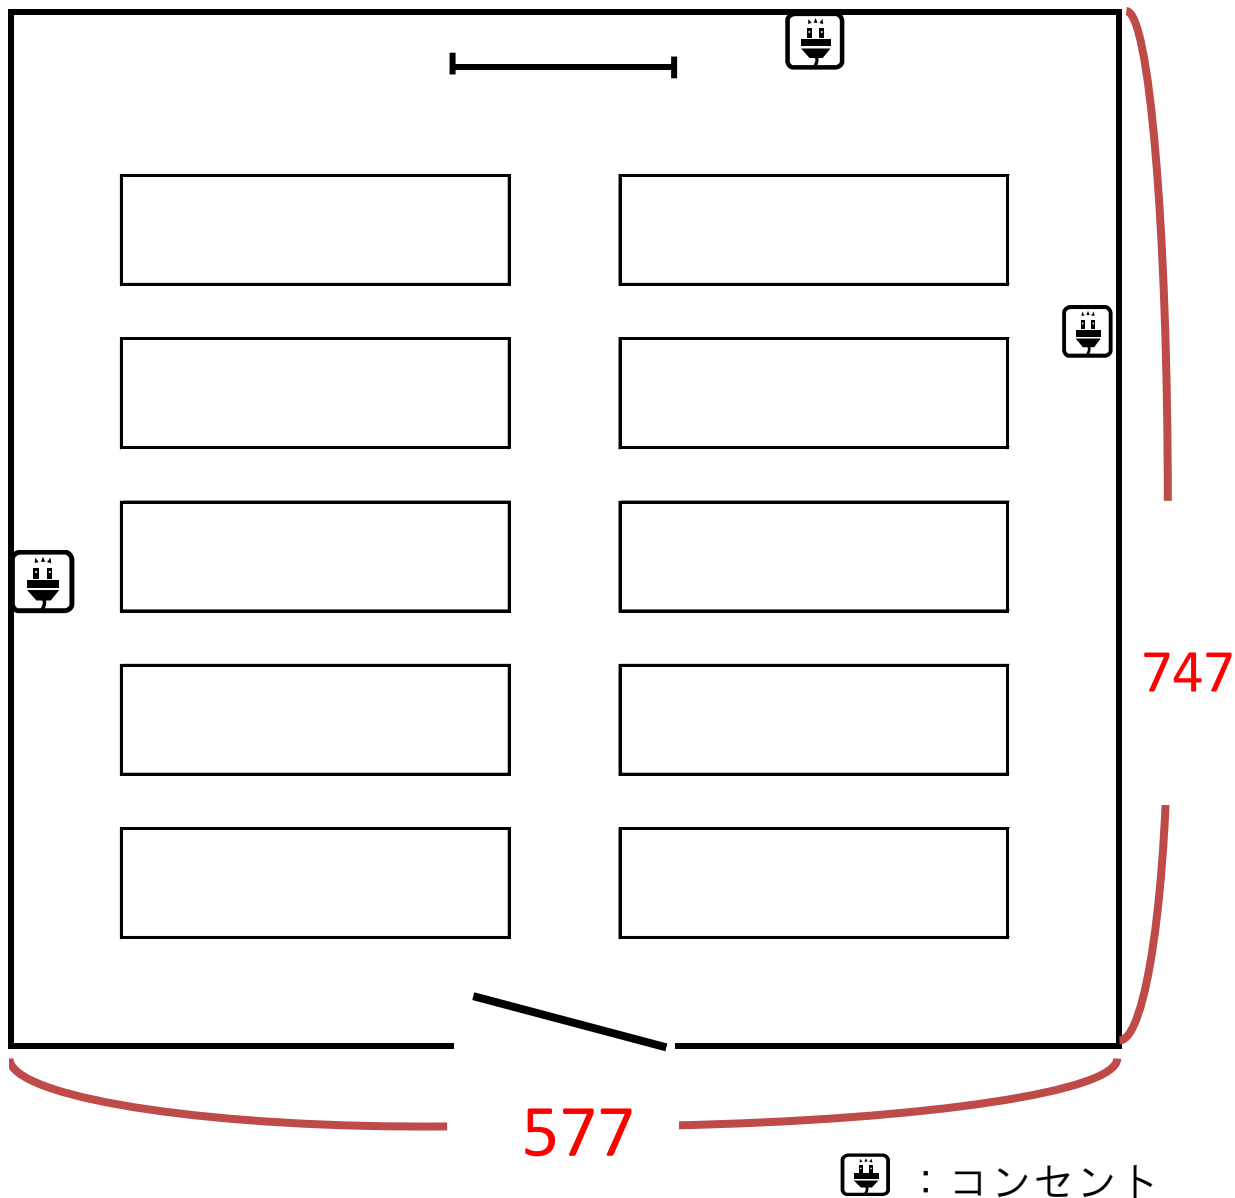

梅

30名

・カーテン	：	レース・暗幕
・ホワイトボード	：	86（縦） × 176（幅）
・ドア	：	156（幅） × 198（高さ）
・床	：	カーペット
・長机	：	180 × 45 × 70（高さ）
・天井	：	279

（単位：cm）