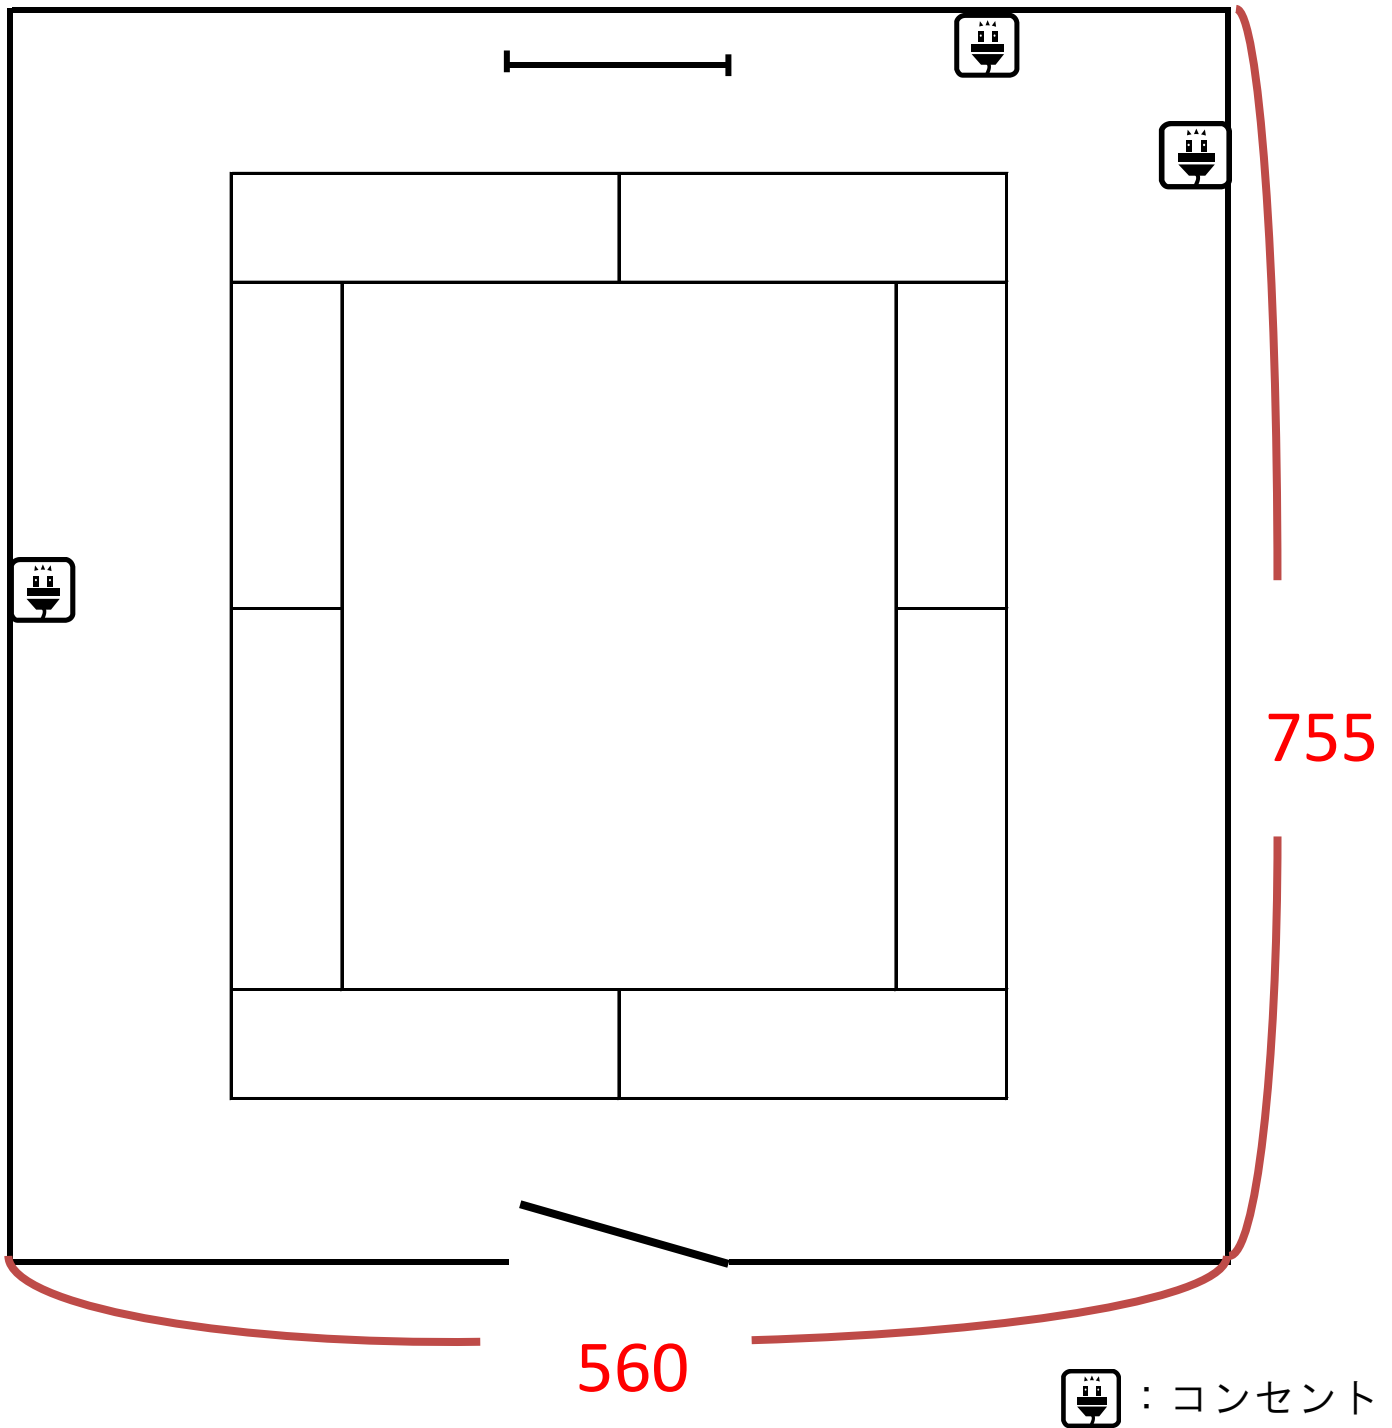

梓

24名

- |          |   |                   |
|----------|---|-------------------|
| ・カーテン    | ： | レース               |
| ・ホワイトボード | ： | 86（縦） × 176（幅）    |
| ・ドア（全開時） | ： | 150（幅） × 198（高さ）  |
| ・床       | ： | カーペット             |
| ・長机      | ： | 180 × 45 × 70（高さ） |

（単位：cm）