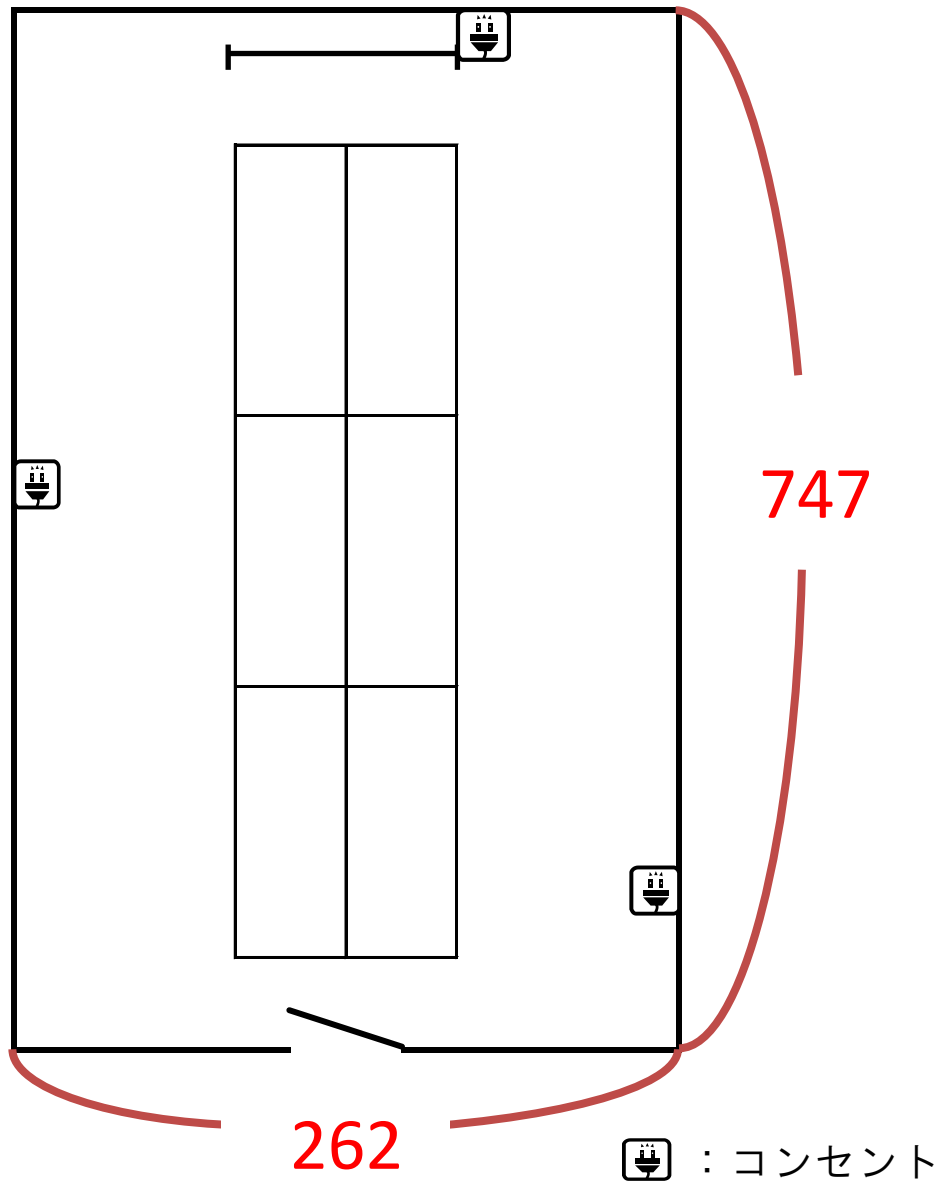

藤

18名

・カーテン	:	レース
・ホワイトボード	:	87 (縦) × 117 (幅)
・ドア	:	77 (幅) × 198 (高さ)
・床	:	ピータイル
・長机	:	180 × 45 × 70 (高さ)
・天井	:	279

(単位 : cm)